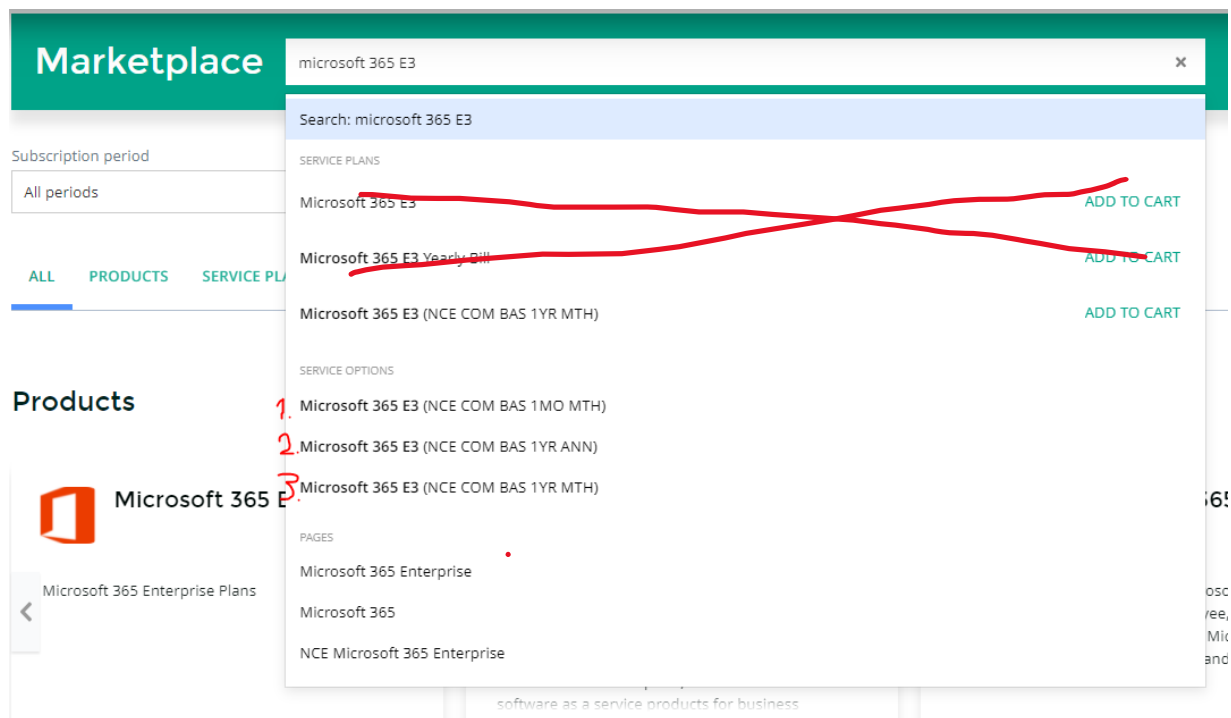

1 Lägg till en ny licens/prenumeration

För att lägga till en ny licens går ni till "Marketplace" och skriver namnet på det ni vill lägga till.

Viktigt vid beställning av NCE licenser:
Det finns 3st olika varianter att välja på:

NCE COM BAS 1 MO MTH: denna licens är en månadsprenumeration med månadsvis betalning. Går att minska antalet och även ta bort den helt vid varje månadsbryt.

NCE COM BAS 1 YR ANN: denna licens är en årsprenumeration med årsvis betalning. Går att minska antalet och även ta bort den helt vid varje årsbryt.